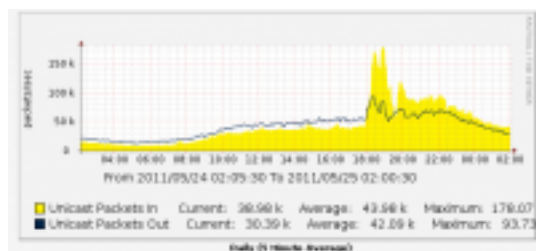

DoS-атака на сервер

Опубликовано muff в Ср, 2011-05-25 14:35

В связи с распределенной DoS-атакой на ресурс есть проблемы с доступом к сайту... Частично уже "реанимировал" ресурс, но атака все еще дает о себе знать. Подготовился кто-то неплохо. Атака началась одновременно на 2 интерфейса сервера на 3 порта (21, 22 и 80). В сумме атака началась на 120-140 kpps, около 120 Mb/s. Зафиксировал в начале атаки около 4 тысяч хостов. Вот несколько скриншотов.

Нагрузка на порту коммутатора во время атаки:

[1]

Нагрузка на одном из интерфейсов сервера по количеству пакетов:

[2]

Нагрузка на входящем интерфейсе маршрутизатора, к которому подключен сервер:

[3]

Вот такие вот дела... Просьба для постоянных читателей блога отнестись с пониманием к сложившейся ситуации. Возможны перебои в работе ресурса.