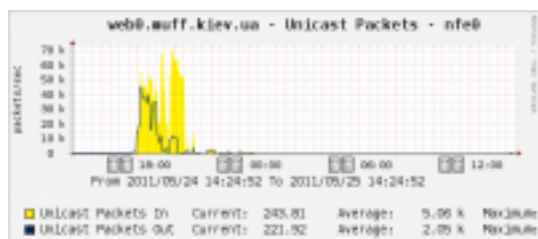

DoS-атака на сервер

Опубликовано muff в Ср, 2011-05-25 14:35

В связи с распределенной DoS-атакой на ресурс есть проблемы с доступом к сайту... Частично уже "реанимировал" ресурс, но атака все еще дает о себе знать. Подготовился кто-то неплохо. Атака началась одновременно на 2 интерфейса сервера на 3 порта (21, 22 и 80). В сумме атака началась на 120-140 kpps, около 120 Mb/s. Зафиксировал в начале атаки около 4 тысяч хостов. Вот несколько скриншотов.

Нагрузка на порту коммутатора во время атаки:

[1]

Нагрузка на одном из интерфейсов сервера по количеству пакетов:

[2]

Нагрузка на входящем интерфейсе маршрутизатора, к которому подключен сервер:

[3]

Вот такие вот дела... Просьба для постоянных читателей блога отнестись с пониманием к сложившейся ситуации. Возможны перебои в работе ресурса.