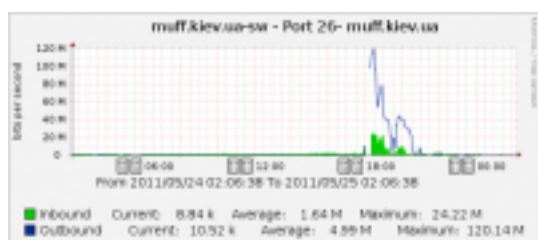

DoS-атака на сервер

Опубликовано muff в Ср, 2011-05-25 14:35

В связи с распределенной DoS-атакой на ресурс есть проблемы с доступом к сайту... Частично уже "реанимировал" ресурс, но атака все еще дает о себе знать. Подготовился кто-то неплохо. Атака началась одновременно на 2 интерфейса сервера на 3 порта (21, 22 и 80). В сумме атака началась на 120-140 kpps, около 120 Mb/s. Зафиксировал в начале атаки около 4 тысяч хостов. Вот несколько скриншотов.

Нагрузка на порту коммутатора во время атаки:

[1]

Нагрузка на одном из интерфейсов сервера по количеству пакетов:

[2]

Нагрузка на входящем интерфейсе маршрутизатора, к которому подключен сервер:

[3]

Вот такие вот дела... Просьба для постоянных читателей блога отнестись с пониманием к сложившейся ситуации. Возможны перебои в работе ресурса.