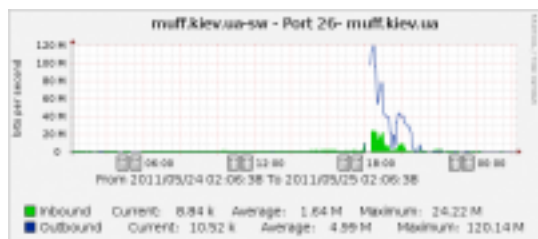

DoS-атака на сервер

Опубликовано muff в Ср, 2011-05-25 14:35

В связи с распределенной DoS-атакой на ресурс есть проблемы с доступом к сайту... Частично уже "реанимировал" ресурс, но атака все еще дает о себе знать. Подготовился кто-то неплохо. Атака началась одновременно на 2 интерфейса сервера на 3 порта (21, 22 и 80). В сумме атака началась на 120-140 kpps, около 120 Mb/s. Зафиксировал в начале атаки около 4 тысяч хостов. Вот несколько скриншотов.

Нагрузка на порту коммутатора во время атаки:

[1]

Нагрузка на одном из интерфейсов сервера по количеству пакетов:

[2]

Нагрузка на входящем интерфейсе маршрутизатора, к которому подключен сервер:

[3]

Вот такие вот дела... Просьба для постоянных читателей блога отнестись с пониманием к сложившейся ситуации. Возможны перебои в работе ресурса.