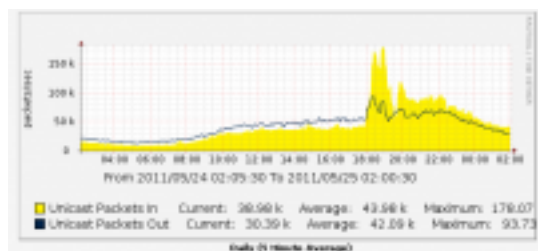

DoS-атака на сервер

Опубликовано muff в Ср, 2011-05-25 14:35

В связи с распределенной DoS-атакой на ресурс есть проблемы с доступом к сайту... Частично уже "реанимировал" ресурс, но атака все еще дает о себе знать. Подготовился кто-то неплохо. Атака началась одновременно на 2 интерфейса сервера на 3 порта (21, 22 и 80). В сумме атака началась на 120-140 kpps, около 120 Mb/s. Зафиксировал в начале атаки около 4 тысяч хостов. Вот несколько скриншотов.

Нагрузка на порту коммутатора во время атаки:

[1]

Нагрузка на одном из интерфейсов сервера по количеству пакетов:

[2]

Нагрузка на входящем интерфейсе маршрутизатора, к которому подключен сервер:

[3]

Вот такие вот дела... Просьба для постоянных читателей блога отнестись с пониманием к сложившейся ситуации. Возможны перебои в работе ресурса.