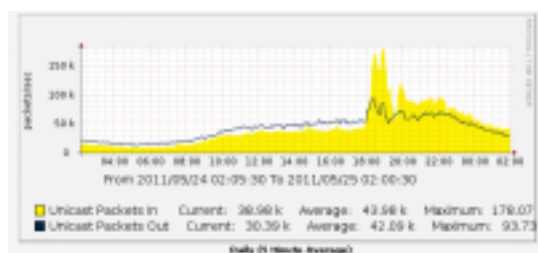

DoS-атака на сервер

Опубликовано muff в Ср, 2011-05-25 14:35

В связи с распределенной DoS-атакой на ресурс есть проблемы с доступом к сайту... Частично уже "реанимировал" ресурс, но атака все еще дает о себе знать. Подготовился кто-то неплохо. Атака началась одновременно на 2 интерфейса сервера на 3 порта (21, 22 и 80). В сумме атака началась на 120-140 kpps, около 120 Mb/s. Зафиксировал в начале атаки около 4 тысяч хостов. Вот несколько скриншотов.

Нагрузка на порту коммутатора во время атаки:

[1]

Нагрузка на одном из интерфейсов сервера по количеству пакетов:

[2]

Нагрузка на входящем интерфейсе маршрутизатора, к которому подключен сервер:

[3]

Вот такие вот дела... Просьба для постоянных читателей блога отнестись с пониманием к сложившейся ситуации. Возможны перебои в работе ресурса.