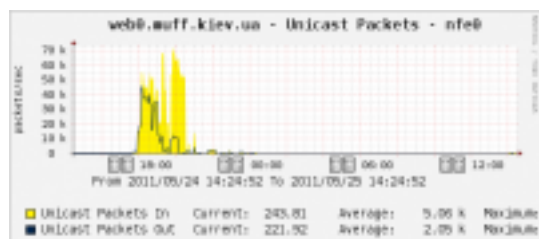

## DoS-атака на сервер

Опубликовано muff в Ср, 2011-05-25 14:35

В связи с распределенной DoS-атакой на ресурс есть проблемы с доступом к сайту... Частично уже "реанимировал" ресурс, но атака все еще дает о себе знать. Подготовился кто-то неплохо. Атака началась одновременно на 2 интерфейса сервера на 3 порта (21, 22 и 80). В сумме атака началась на 120-140 kpps, около 120 Mb/s. Зафиксировал в начале атаки около 4 тысяч хостов. Вот несколько скриншотов.

### Нагрузка на порту коммутатора во время атаки:

[1]

### Нагрузка на одном из интерфейсов сервера по количеству пакетов:

[2]

### Нагрузка на входящем интерфейсе маршрутизатора, к которому подключен сервер:

[3]

Вот такие вот дела... Просьба для постоянных читателей блога отнестись с пониманием к сложившейся ситуации. Возможны перебои в работе ресурса.