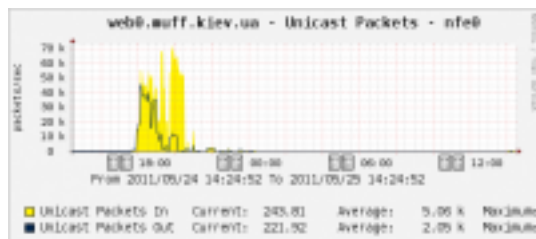

DoS-атака на сервер

Опубликовано muff в Ср, 2011-05-25 14:35

В связи с распределенной DoS-атакой на ресурс есть проблемы с доступом к сайту... Частично уже "реанимировал" ресурс, но атака все еще дает о себе знать. Подготовился кто-то неплохо. Атака началась одновременно на 2 интерфейса сервера на 3 порта (21, 22 и 80). В сумме атака началась на 120-140 kpps, около 120 Mb/s. Зафиксировал в начале атаки около 4 тысяч хостов. Вот несколько скриншотов.

Нагрузка на порту коммутатора во время атаки:

[1]

Нагрузка на одном из интерфейсов сервера по количеству пакетов:

[2]

Нагрузка на входящем интерфейсе маршрутизатора, к которому подключен сервер:

[3]

Вот такие вот дела... Просьба для постоянных читателей блога отнестись с пониманием к сложившейся ситуации. Возможны перебои в работе ресурса.