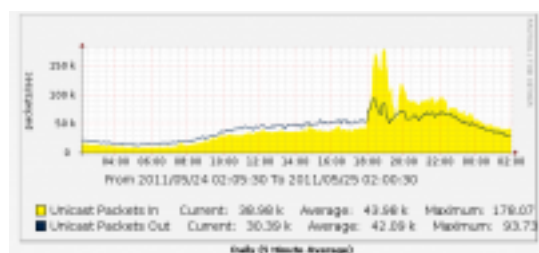

## DoS-атака на сервер

Опубликовано muff в Ср, 2011-05-25 14:35

В связи с распределенной DoS-атакой на ресурс есть проблемы с доступом к сайту... Частично уже "реанимировал" ресурс, но атака все еще дает о себе знать. Подготовился кто-то неплохо. Атака началась одновременно на 2 интерфейса сервера на 3 порта (21, 22 и 80). В сумме атака началась на 120-140 kpps, около 120 Mb/s. Зафиксировал в начале атаки около 4 тысяч хостов. Вот несколько скриншотов.

### Нагрузка на порту коммутатора во время атаки:

[1]

### Нагрузка на одном из интерфейсов сервера по количеству пакетов:

[2]

### Нагрузка на входящем интерфейсе маршрутизатора, к которому подключен сервер:

[3]

Вот такие вот дела... Просьба для постоянных читателей блога отнестись с пониманием к сложившейся ситуации. Возможны перебои в работе ресурса.