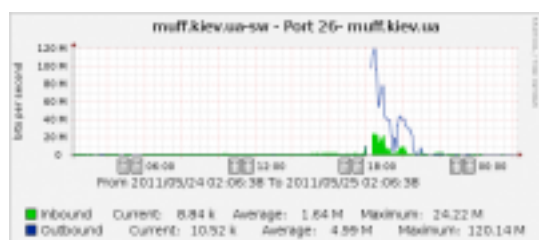

## DoS-атака на сервер

Опубликовано muff в Ср, 2011-05-25 14:35

В связи с распределенной DoS-атакой на ресурс есть проблемы с доступом к сайту... Частично уже "реанимировал" ресурс, но атака все еще дает о себе знать. Подготовился кто-то неплохо. Атака началась одновременно на 2 интерфейса сервера на 3 порта (21, 22 и 80). В сумме атака началась на 120-140 kpps, около 120 Mb/s. Зафиксировал в начале атаки около 4 тысяч хостов. Вот несколько скриншотов.

### Нагрузка на порту коммутатора во время атаки:

[1]

### Нагрузка на одном из интерфейсов сервера по количеству пакетов:

[2]

### Нагрузка на входящем интерфейсе маршрутизатора, к которому подключен сервер:

[3]

Вот такие вот дела... Просьба для постоянных читателей блога отнестись с пониманием к сложившейся ситуации. Возможны перебои в работе ресурса.